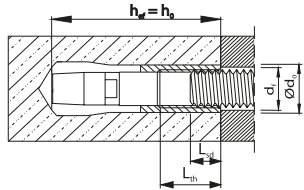

## Montageanleitung für Stahldübel V4A und VZ

EN - Assembly Instruction for Steel plug V4A and VZ  
 FR - Mode d'emploi Cheville mecanique acier V4A et VZ  
 NL - Montagevoorschrift Inslaganker V4A en VZ  
 DK - Montagevejledning Slaganker V4A og VZ  
 NO - Montasje Anvisning Innslagsbolt V4A og VZ  
 FI - Asennusohje Lyöntiankkuri V4A ja VZ  
 IT - Manuale di montaggio Tasselo a percussione V4A e VZ  
 ES - Instrucciones de montaje Taco hembra V4A y VZ

Original  $\diamond$  E !!

Original  $\diamond$  ME !!

| E    | M    | $\varnothing d_0$ | $d_f$ | $h_0$ | $h_{ef}$ | $L_{th}$ | $L_{sd}$ | $T_{inst}$ |
|------|------|-------------------|-------|-------|----------|----------|----------|------------|
| E A4 | [mm] | [mm]              | [mm]  | [mm]  | [mm]     | [mm]     | [mm]     | [Nm]       |
|      | M6   | 8                 | 7     | 30    | 30       | 13       | 7        | 4          |
|      | M8   | 10                | 9     | 30    | 30       | 13       | 9        | 8          |
|      | M8   | 10                | 9     | 40    | 40       | 20       | 9        | 8          |
|      | M10  | 12                | 12    | 40    | 40       | 15       | 12       | 15         |
|      | M12  | 15                | 14    | 50    | 50       | 18       | 14       | 35         |
|      | M16  | 20                | 18    | 65    | 65       | 23       | 18       | 60         |
|      | M20  | 25                | 22    | 80    | 80       | 34       | 22       | 120        |